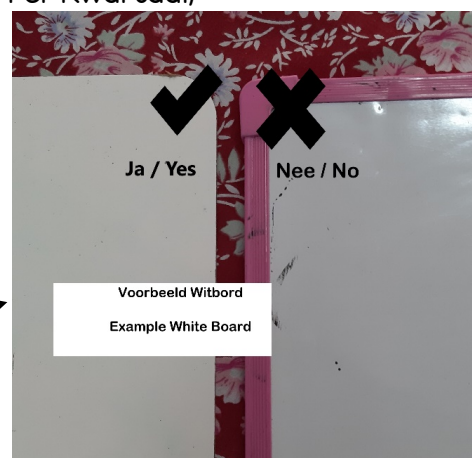

LAERSKOOL EMFULENIPARK
SKRYFBEHOEFTES – GRAAD 1 – 2022

- 1 Olie pastelle
- 2 x "Flipfiles" (20 bladsye) vir Wiskunde, Taalwerk en Kuns
- 1 Uitdraaikryte
- 1 Stel inkleurpotlode
- 1 Skerpmaker met houertjie
- 1 Sagte uitveër
- 4 Pritt (groot) - Nie gekleurde Pritt nie!!!!!! (1 Per Kwartaal)
- 1 Stomppunt skêr (linkshandiges het korrekte skêr nodig)
- 8 HB-Potlode (rooi en swart strepe/blou en goue strepe) (2 Per Kwartaal)
- 1 x 30cm Liniaal
- 1 Stoelsakkie
- 1 Legkaart (50 / 75 stukke en merk elke stuk) (in boks)
- Speelklei in aparte houer
- 1 Waterverf met 2 kwaste (8-12 helder kleure)
- 1 boks Sneesdoekies
- 1 Wit Skryfbordjie en borseltjie vir afvee (of ou lappie)
- 2 Dik witbord merkers (swart)
- 2 x A4 Plastiek Koevertsakkie / Toeknipsakkie vir briewe, leesboek, ensovoorts (van lap)
- 1 Plekmatjie vir kleispeel
- 1 Inkleurboek met groot prente
- 1 Potloodgreep of wasgoedpennetjie
- 2 Groot Dobbelstene
- 1 Plastiekhouer met deksel ± 330 mm x 150 mm

OPSIONEEL

1 Super-Emmie skooltas met afkortings. Bestelling kan geplaas word by Me Marylize Rossouw by die skool @ R300.

Merk asseblief al die items en klere baie duidelik met u kind se naam en van.

Graad 1 – Emmiedrag / Vrydagdrag (Emmiehemp (blou) en blou kortbroek)